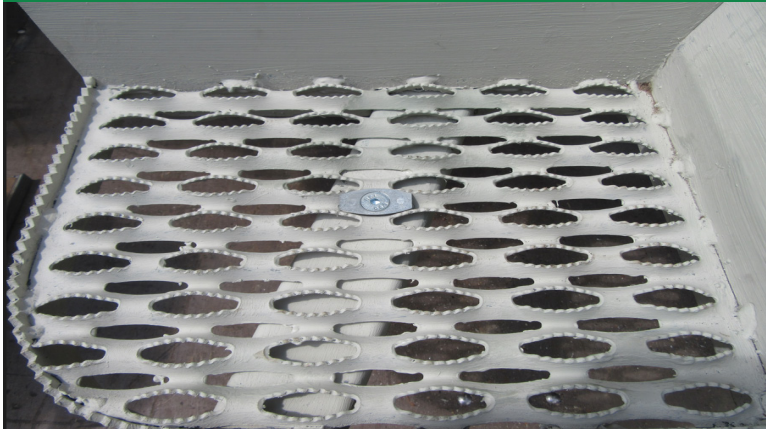

## Montageanleitung Fendt Farmer 102S mit Kabine

- **Alten Auftritt und Halterungen entfernen.**
- **Anlenkpunkte am Schlepper säubern.**
- **Halterung und Auftritt vorerst am Schlepper nur locker anschrauben.**
- **Alle Schrauben und Beilagscheiben mit Stoppmuttern sichern.**
- **Nach der kompletten Montage des Komfortaufstiegs alle Schrauben fest anziehen.**
- **Zum sicheren Auf- und Absteigen eventuell noch einen Handgriff am Kotflügel anbringen.**

Lieferumfang: Tritthalter, Auftritt, U-Eisen, Winkelhalterung, Schraubensatz

Tritthalter wird mit 2 Schrauben 12 x 25 und Sprengung am Getriebekblock verschraubt

Auftritt wird mit Senkkopfschraube 8 x 35 und Rondelle mit dem Tritthalter verschraubt