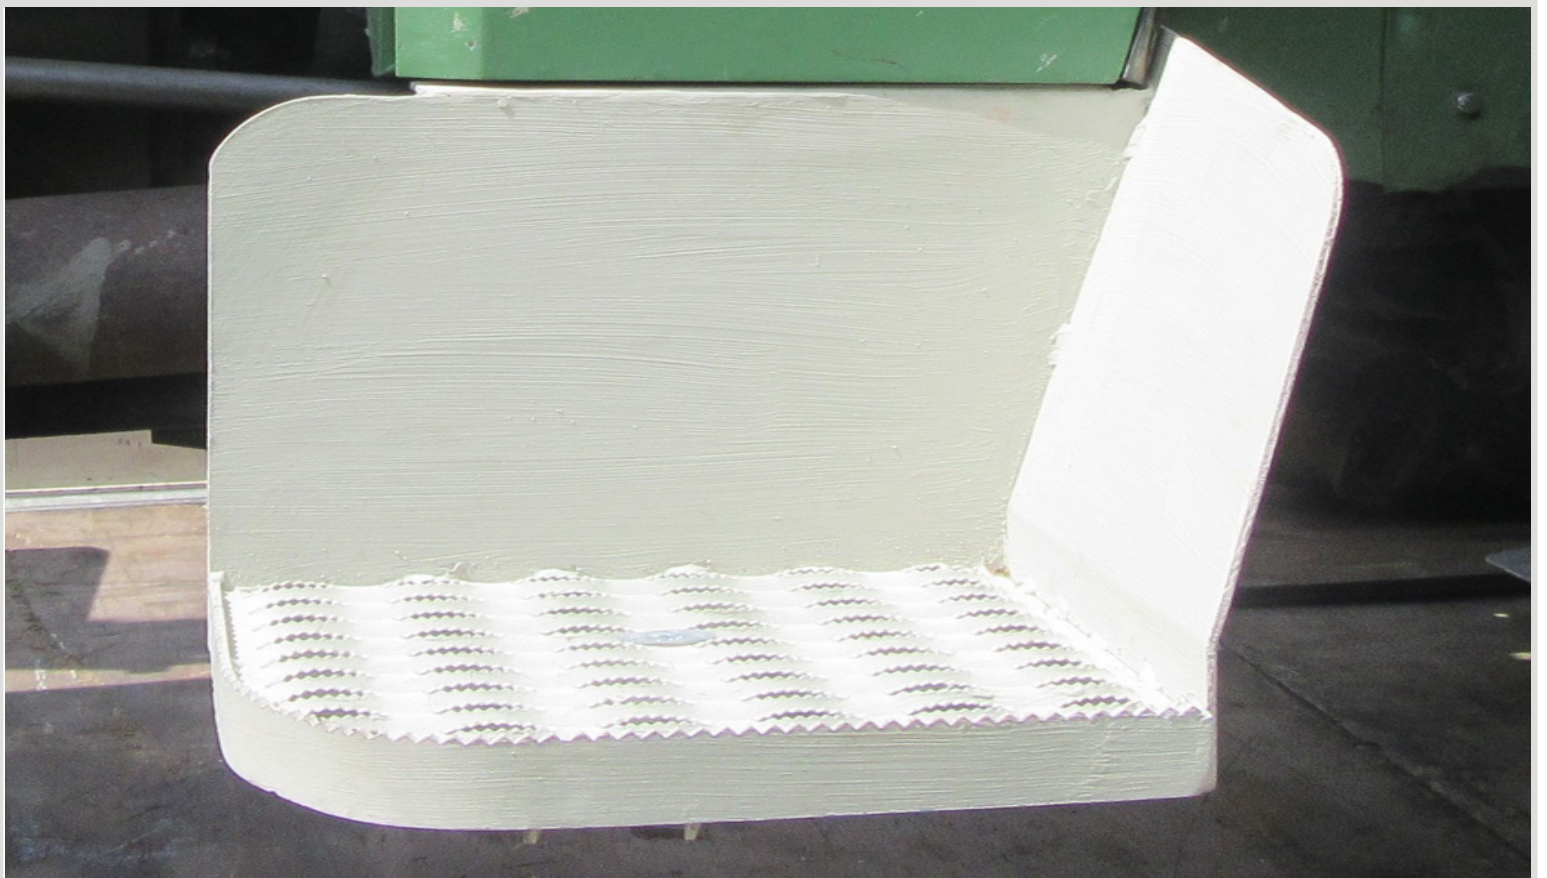

Auftritt wird mit Senkkopfschraube 8 x 35 und Rondelle mit dem Tritthalter verschraubt

Winkelleiste wird mit 3 Schrauben 10 x 25 am Auftritt u. 2 Schloßschr. 8 x 60 unter der Kabine verschraubt

Kontakt

Tel.: 08766 / 93250 mobil 0151 / 585 93250

Fax: 08766 / 1347

E-Mail: info@archus-neumeier.de

www.archus-neumeier.de

Friedrichstr. 15
85408 Gammelsdorf