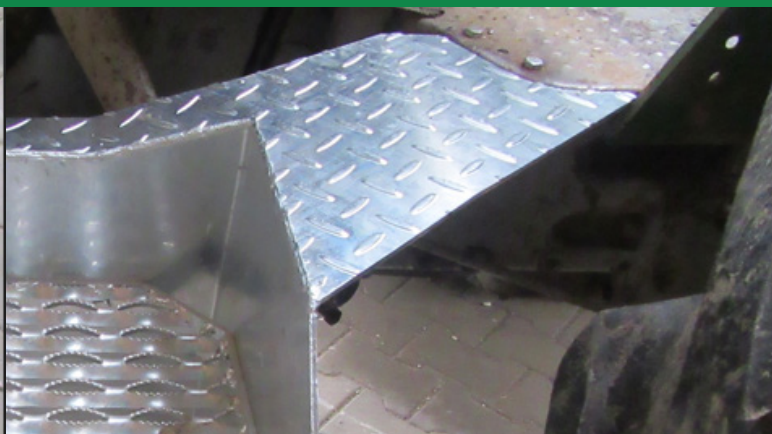

- **Alten Auftritt und Halterungen entfernen.**
- **Anlenkpunkte am Schlepper säubern.**
- **Halterung und Auftritt vorerst am Schlepper nur locker anschrauben.**
- **Alle Schrauben und Beilagscheiben mit Stoppmuttern sichern.**
- **Nach der kompletten Montage des Komfortaufstiegs alle Schrauben fest anziehen.**
- **Zum sicheren Auf- und Absteigen eventuell noch einen Handgriff am Kotflügel anbringen.**

Tritthalter wird mit 2 Schrauben 14 x 25 u. 2 x Sprengring 14,5 am Getriebeblock befestigt

Auspuffschelle wird mit 2 Schrauben 8 x 80 befestigt

Auftritt wird mit 2 Schrauben 8 x 40 mit dem Bodenblech des Schleppers verschraubt