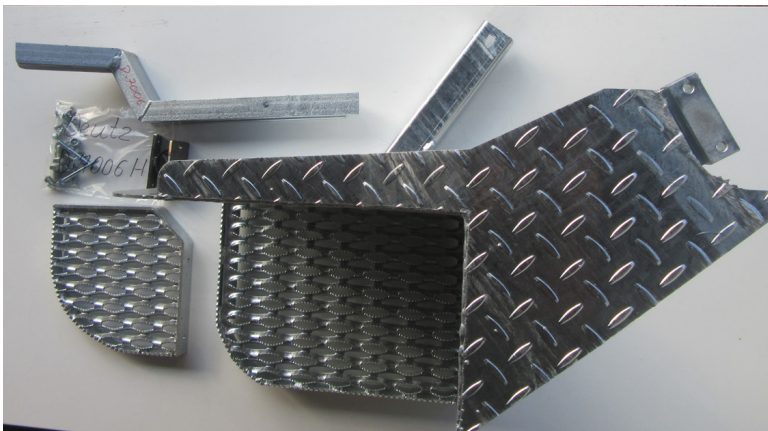

Lieferumfang: Tritthalter, Auftritt, 2. Stufe, Auspuffschelle, Schraubensatz