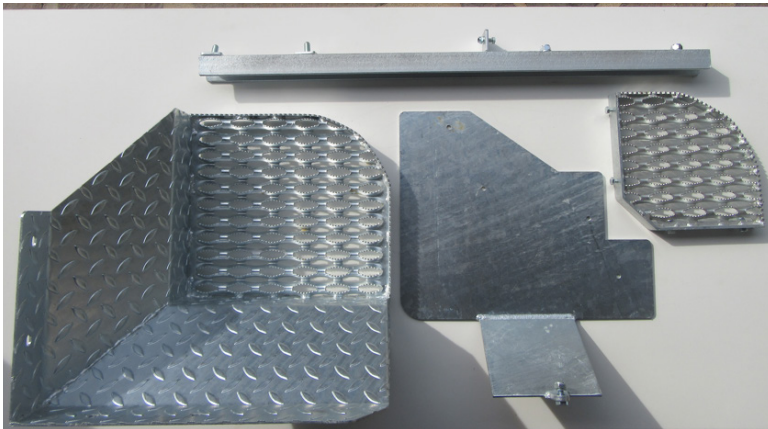

Lieferumfang:
Tritthalter, Auftritt, Schutzblech u. 2te Stufe