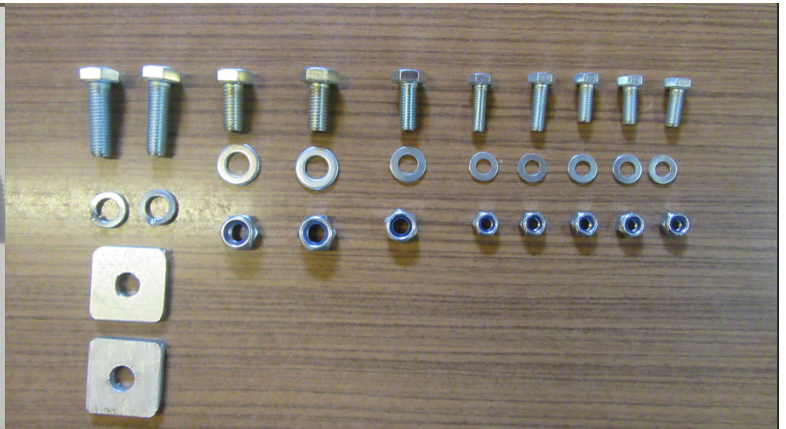

Lieferumfang:
Ausgleichsscheiben, Schraubensatz

Tritthalter mit 2 Ausgleichsscheiben, 2 Schrauben
12x35 mit Sprengring 12,4 am Getriebeblock befestigt

Tritthalter montiert

Kontakt

Tel.: 08766 / 93250 mobil 0151 / 585 93250